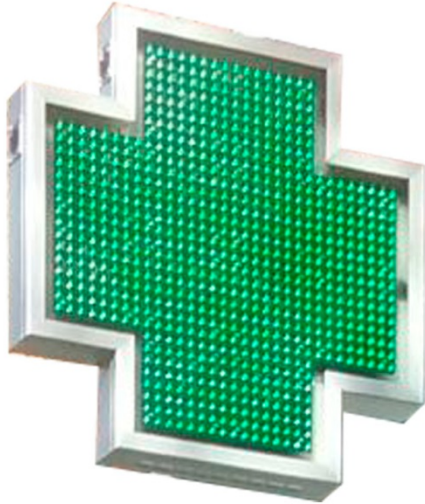

VIFARMA

CRUZ DE FARMACIA MODELO ALIX CARACTERÍSTICAS TÉCNICAS:

- Leds tipo A de primera calidad. de alto brillo
 - Total visión a pleno sol.
- Programables punto a punto en la totalidad de la cruz mediante software
 - Incluye hora, fecha y temperatura.
 - Comunicación vía cable o bluetooth.
- Posibilidad ilimitada de encendidos y apagados.
 - Control de luminosidad automático..
- Cruces solo grafitexto: verde, azul, rojo, blanco y ámbar
- Cruces orla + grafitexto: verde, azul, rojo, blanco y ámbar intercambiables entre si.
- Muy bajo consumo, consiguiendo hasta un 80% de ahorro de energía. - Medidas: 85 x 85 cm
 - Chasis fabricado en aluminio anodizado plata mate.
- Protegidas con policarbonato antivandalico con filtro UV.
 - Soporte en acero inoxidable.
 - No producen ningún tipo de ruido.
 - No contienen sustancias tóxicas.
 - Contaminación lumínica inapreciable.