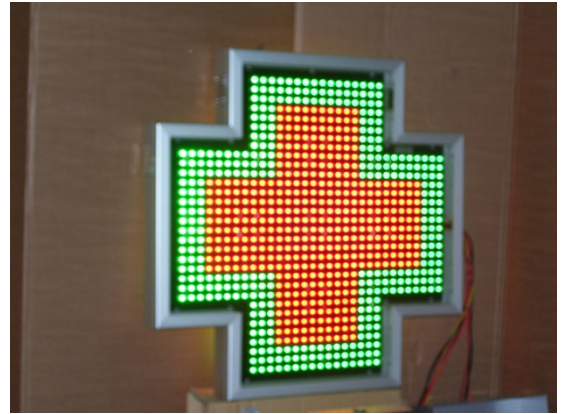

VIFARMA

CRUZ DE FARMACIA MODELO ALIX CARACTERÍSTICAS TÉCNICAS:

- Leds tipo A de primera calidad. de alto brillo
 - Total visión a pleno sol.
- Programables punto a punto en la totalidad de la cruz mediante software
 - Incluye hora, fecha y temperatura.
 - Comunicación vía cable o bluetooth.
- Posibilidad ilimitada de encendidos y apagados.
 - Control de luminosidad automático..
- Cruces solo grafitexto: verde, azul, rojo, blanco y ámbar
- Cruces orla + grafitexto: verde, azul, rojo, blanco y ámbar intercambiables entre si.
- Muy bajo consumo, consiguiendo hasta un 80% de ahorro de energía. - Medidas: 85 x 85 cm
 - Chasis fabricado en aluminio anodizado plata mate.
- Protegidas con policarbonato antivandalico con filtro UV.
 - Soporte en acero inoxidable.
 - No producen ningún tipo de ruido.
 - No contienen sustancias tóxicas.
 - Contaminación lumínica inapreciable.